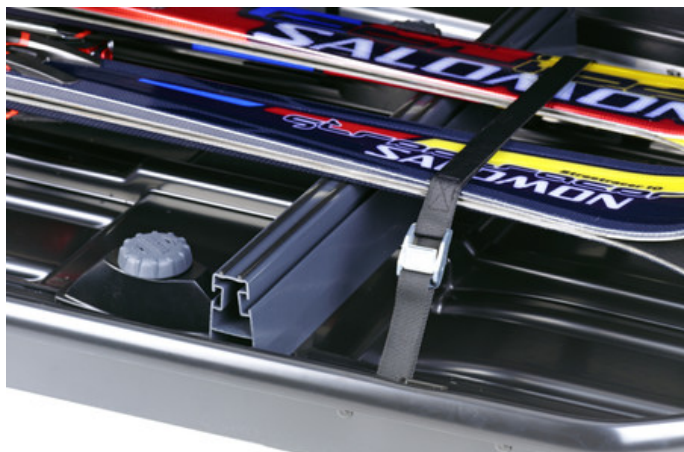

## Wsporniki do nart do boxów Thule.

**Do bezpiecznego przewożenia nart w boxie.**

- Utrzymują na miejscu narty przewożone w boxie dachowym Thule.
- Mogą być używane jako przegrody.
- Dostępne w 5 rozmiarach dostosowanych do różnych wielkości boxów dachowych Thule.